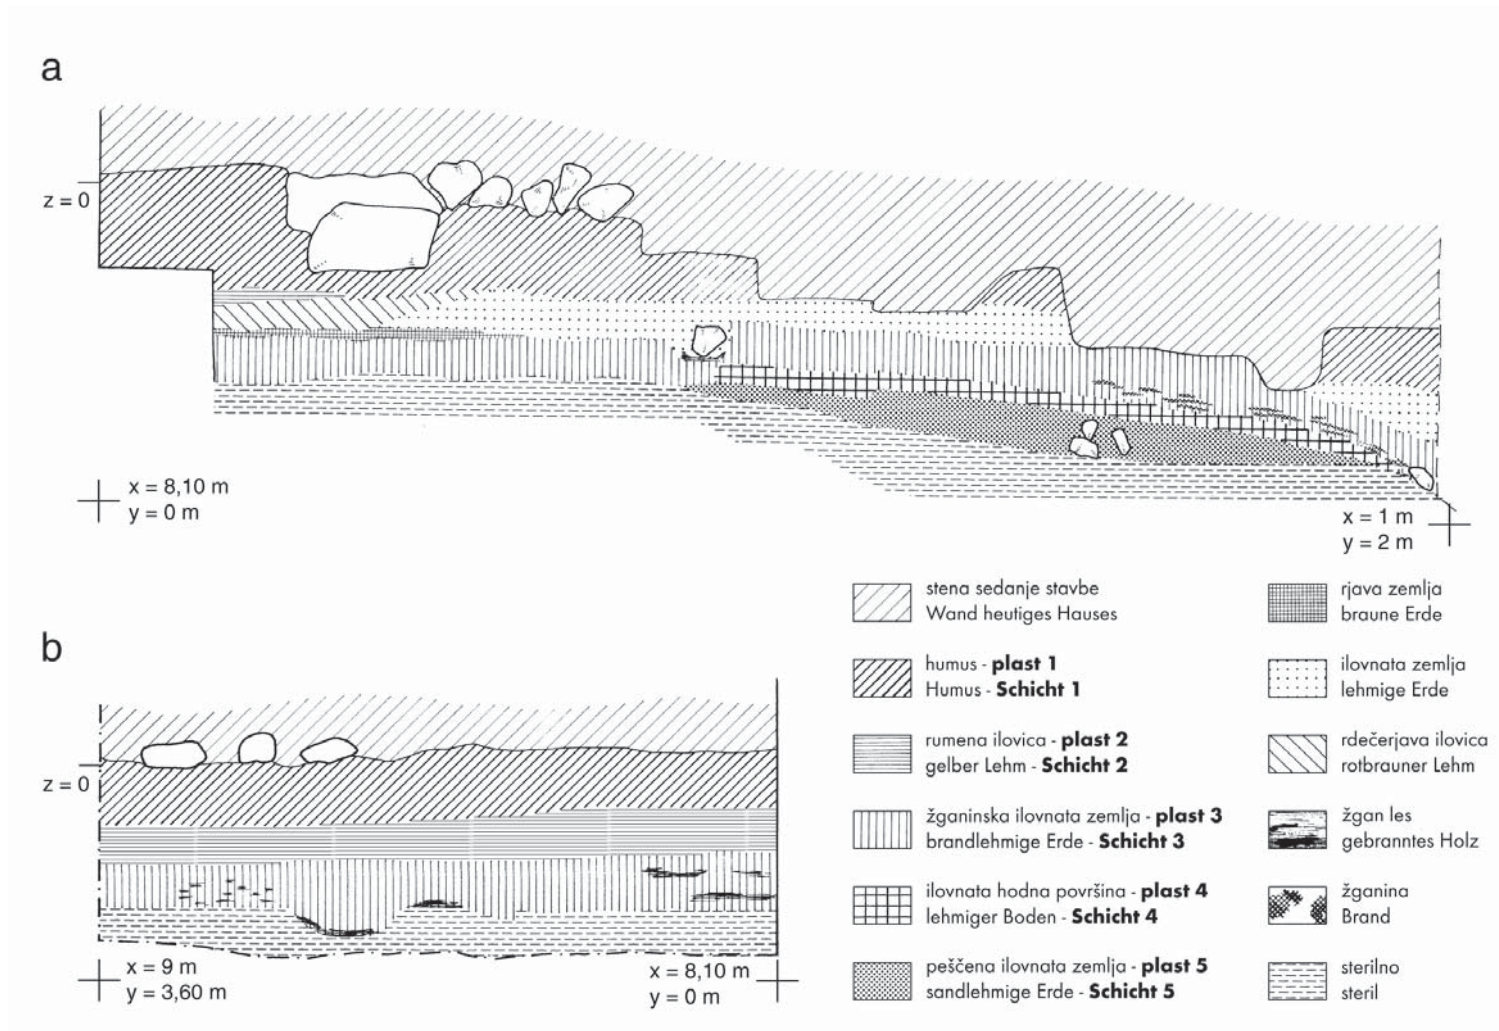

 žganinska ilovnata zemlja - **plast 3**
 brandlehmige Erde - **Schicht 3**

 ilovnata hodna površina - **plast 4**
 lehmiger Boden - **Schicht 4**

 recentni vkop
 rezent

 žgan les
 gebranntes Holz

 žganina
 Brand

 sterilno
 steril

Pril. 1: Ljubljana, Gornji trg 3, planum izkopa.
 Beil. 1: Ljubljana, Gornji trg 3, Planum.

Pril. 2a: Ljubljana, Gornji trg 3, vzhodni profil izkopa.
Beil. 2a: Ljubljana, Gornji trg 3, ostliche Profil.

Pril. 2b: Ljubljana, Gornji trg 3, severni profil izkopa.
Beil. 2b: Ljubljana, Gornji trg 3, nordliche Profil.