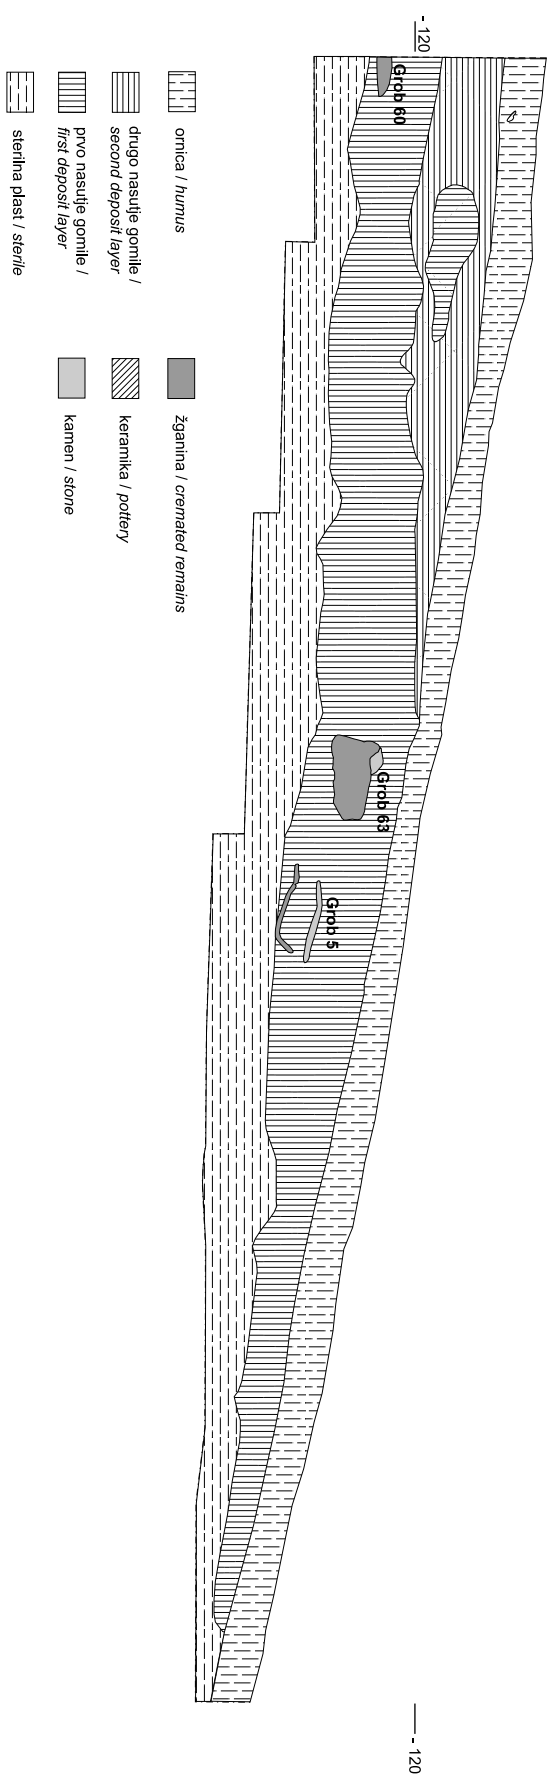

Pril. 1: Metlika-Hrib, gomila I. M. = 1:100.
Add. 1: Metlika-Hrib, tumulus I. Scale = 1:100.

- | | | | |
|------------------------------------------------------------------------------------|------------------------------------------------|--------------------------------------------------------------------------------------|----------------------------|
|  | ornica / humus |  | žganina / cremated remains |
|  | drugo nasušje gomile /
second deposit layer |  | keramika / pottery |
|  | prvo nasušje gomile /
first deposit layer |  | kamen / stone |
|  | sterilna plast / sterile |  | živa skala / rock |

Pril. 2: Meilika-Hrib, gomila I. Profil S-J, pogled proti zahodu. M. = 1:50.
 Add. 2: Meilika-Hrib, tumulus I. Profile N-S, view towards the west. Scale = 1:50.

— - 120

- | | | | |
|--|---------------------------------------------|--|----------------------------|
| | ornica / humus | | žganina / cremated remains |
| | drugo nasušne gomile / second deposit layer | | keramika / pottery |
| | prvo nasušne gomile / first deposit layer | | kamen / stone |
| | sterilna plast / sterile | | živa skala / rock |

Pril. 3: Meitlika-Hrib, gomila I. Profil V-Z, pogled proti jugu. M. = 1:50.
 Add. 3: Meitlika-Hrib, tumulus I. Profile E-W, view towards the south. Scale = 1:50.

Pril. 4: Melika-Hrib, gomila I. Vzhodni profil, pogled proti jugu. M. = 1:50.
 Add. 4: Melika-Hrib, tumulus I. East-profile, view towards the south. Scale = 1:50.